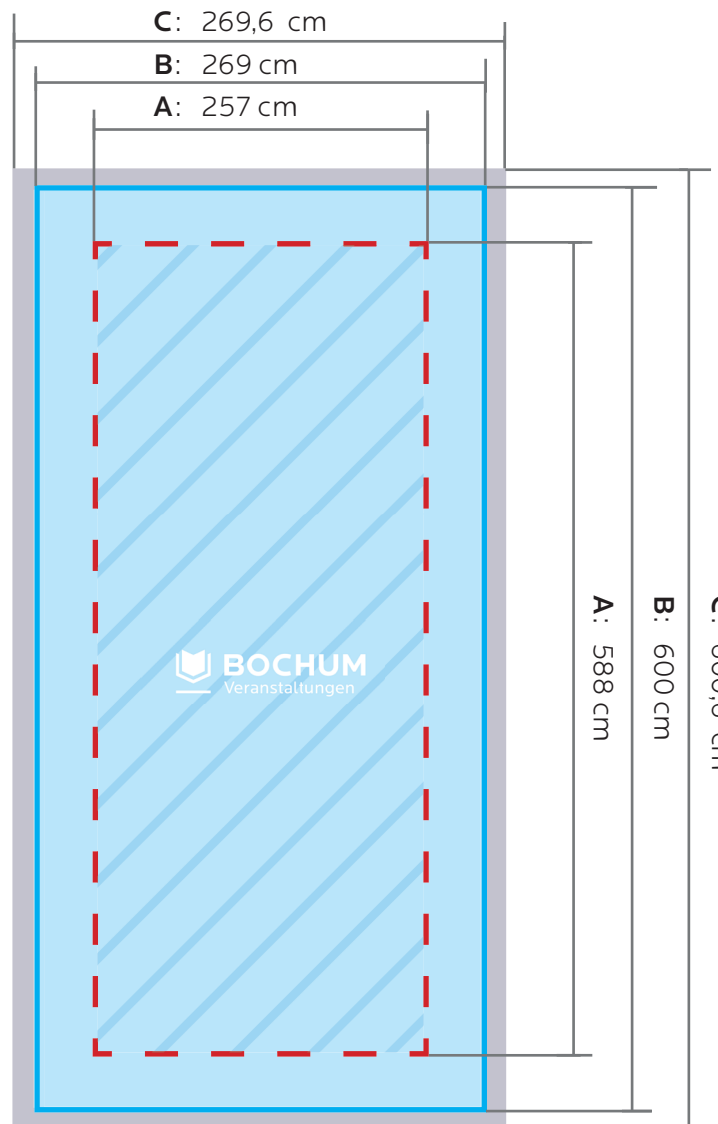

## Vorplatzbanner

- A Sichtmaß:** 588 cm x 257 cm
- B Endformat:** 600 cm x 269 cm
- C Datenformat:** 600,6 cm x 269,6 cm

- D Sicherheitsabstand:** 6 cm
- E Beschnittzugabe:** 0,3 cm

## Hinweise:

- Anlieferung im Format PDF-X3 . Auflösung mind. 300 dpi
- Mehrseitige Dokumente chronologisch als eine PDF oder einzeln mit fortlaufenden Seitenzahlen
- Offene Daten bitte als „verpacktes “ Indesign-Dokument anliefern
- Bitte alle nicht benötigten Seiten aus der Datei löschen